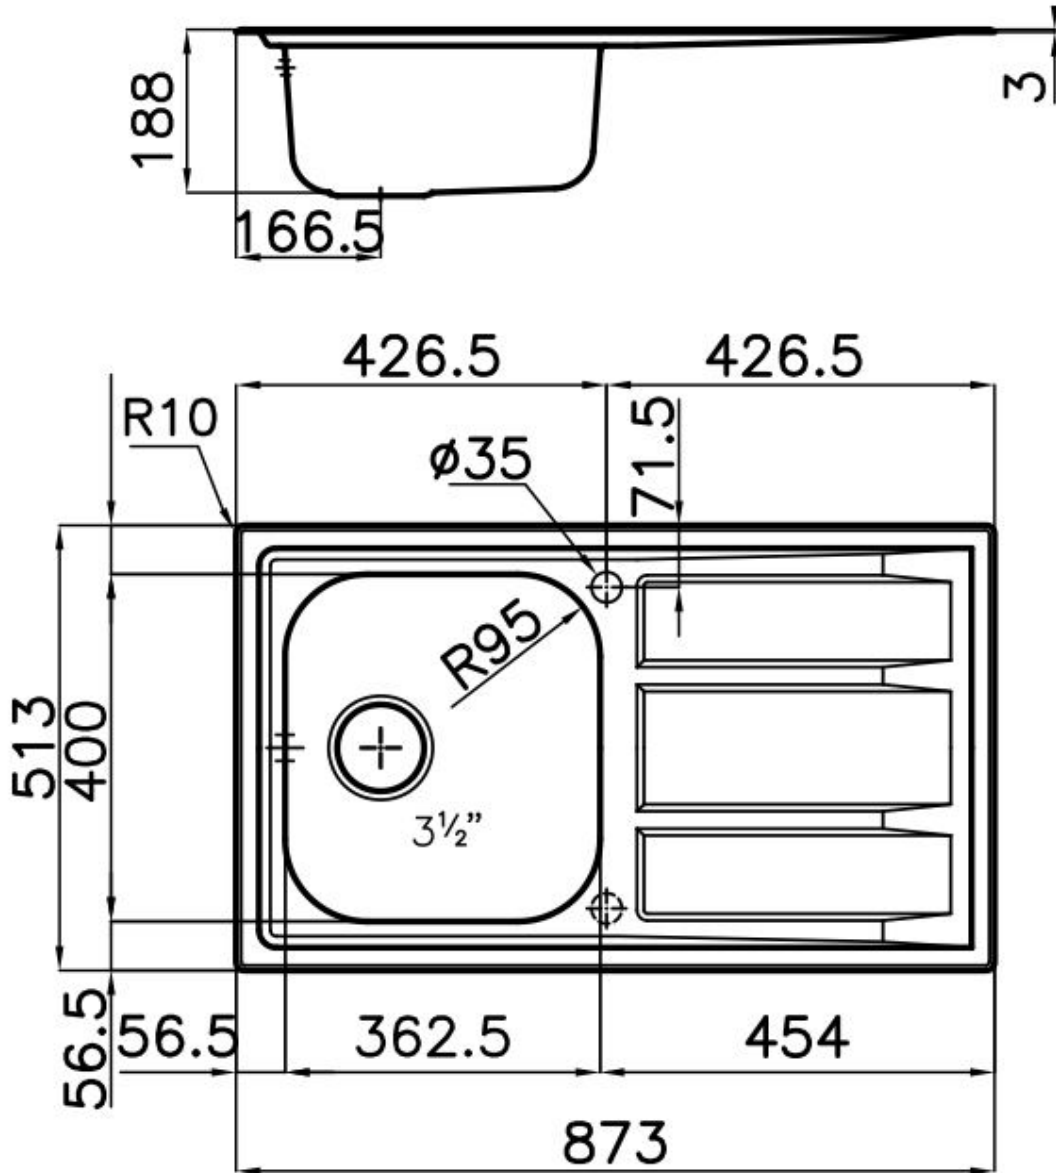

DETTAGLI

Bordo Installazione

Semifilo

Materiale

Acciaio inox AISI 316

Texture

Spazzolato

Base 45 cm

Dimensioni 873x513 mm

Dotazioni standard Ganci di fissaggio, guarnizione, piletta, troppo-pieno e sifone, Imballo in scatola

Fori Mixer 1 foro di serie - 2° foro su richiesta

Foro incasso 840 x 480 mm

Gocciolatoio Sì

Larghezza 87 cm

Misura vasca 362,5x400mm

Note: Guarnizioni premontate

Numero vasche 1 vasca

Piletta Piletta 3,5"

DATI TECNICI

GALLERIA FOTOGRAFICA

ACCESSORI OPZIONALI